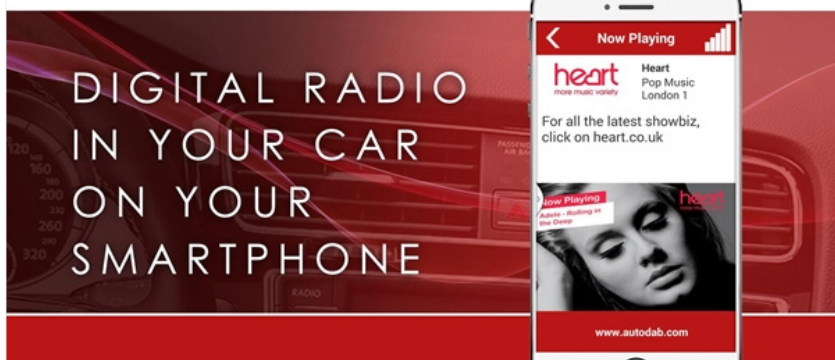

RAX SMARTDAB

DAB+-integring via app. Den enkle løsningen for DAB+ i din bil! Svært enkel bluetoothtilkobling ved hjelp av BLE, som er ny standard som forenkler tilkoblingen.

SmartDAB passer til alle biler med med AUX-inngang, og styres med en app på din smarttelefon som er tilkoblet med bluetooth. SmartDAB er utformet slik at den kan monteres i bilen din på mindre enn ett minutt.

Radiostasjonens logo, navn, sang og artistinformasjon vises på skjermen på din telefon. Naviger mellom de ulike kanalene ved å dra til høyre/venstre på telefonen. Lyden overføres til kjøretøysystemet via AUX-inngangen (3,5 mm uttak). Du vil også kunne se bildefremvisning og video hos de kanalene som tilbyr dette.